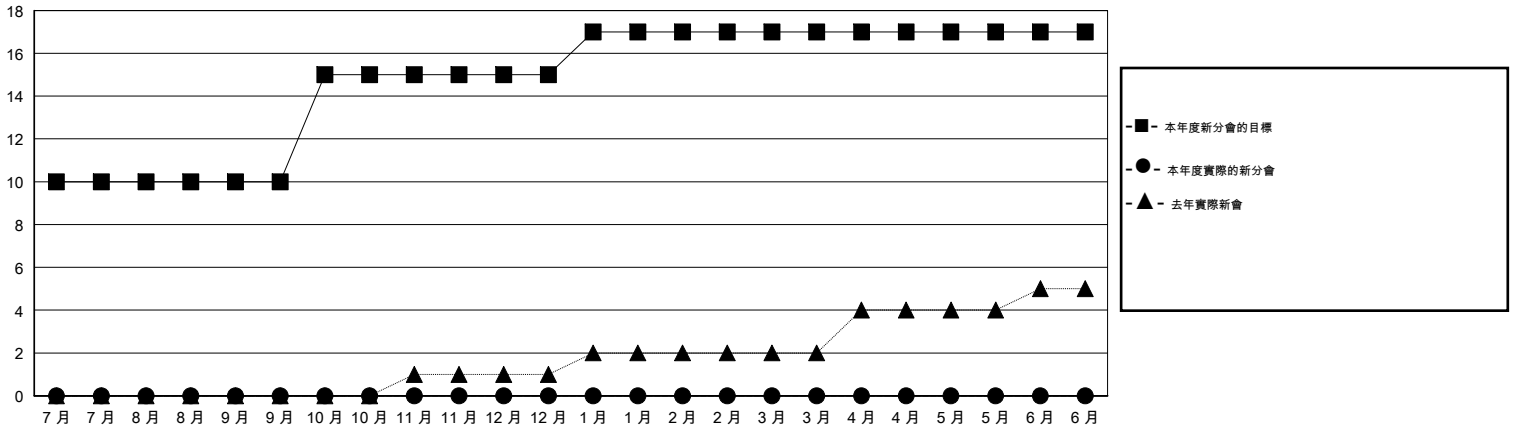

MONTHLY MEMBERSHIP PROGRESS REPORT

District 380

Results as of: 7/31/2014

GMT: PAUL CHOR HO FAN

地點 CHINA

GMT憲章區 5

分會				
成果 2014-2015				
季	新分會目標	實際新會	實際取消的分會	實際淨增/減
7月/8月/9月	20	0	0	0
10月/11月/12月	10	0	0	0
1月/2月/3月	4	0	0	0
4月/5月/6月	0	0	0	0

位會員@每位須繳				
成果 2014-2015				
季	新會員目標	實際添加會員總數	實際退會會員	實際淨增/減
7月/8月/9月	900	2	566	-564
10月/11月/12月	500	0	0	0
1月/2月/3月	120	0	0	0
4月/5月/6月	-100	0	0	0

目標與實際新會累積

目標和實際會員累積

已取消的分會: 0	1 CLUBS OF 98 增添1位或以上的會員	性別分佈
放棄的會員		男 1,794 (66.37%)
過世 1		女 909 (33.63%)
分會已取消 0	點擊這裡取得健康評估資料	家庭單位會員 131
其他 282		戶長 64
總計 283		非戶長 67