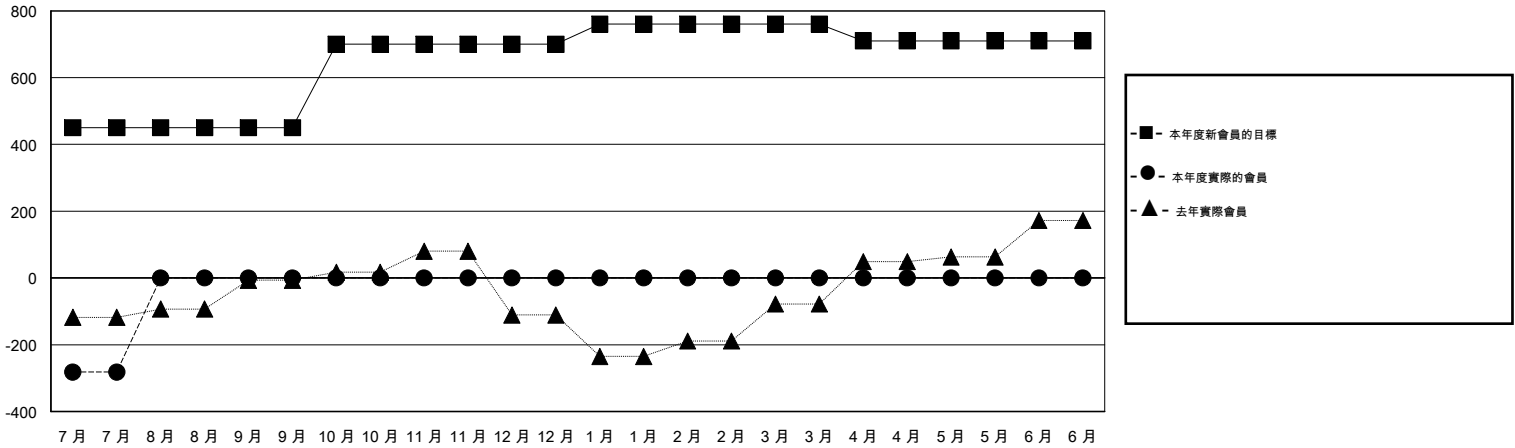

MONTHLY MEMBERSHIP PROGRESS REPORT

District 380

Results as of: 7/31/2014

GMT: PAUL CHOR HO FAN

地點 CHINA

GMT憲章區 5

分會				
成果 2014-2015				
季	新分會目標	實際新會	實際取消的分會	實際淨增/減
7月/8月/9月	20	0	0	0
10月/11月/12月	10	0	0	0
1月/2月/3月	4	0	0	0
4月/5月/6月	0	0	0	0

位會員@每位須繳				
成果 2014-2015				
季	新會員目標	實際添加會員總數	實際退會會員	實際淨增/減
7月/8月/9月	900	2	566	-564
10月/11月/12月	500	0	0	0
1月/2月/3月	120	0	0	0
4月/5月/6月	-100	0	0	0

目標與實際新會累積

目標和實際會員累積

已取消的分會: 0	1 CLUBS OF 98 增添1位或以上的會員	性別分佈
放棄的會員		男 1,794 (66.37%)
過世 1		女 909 (33.63%)
分會已取消 0	點擊這裡取得健康評估資料	家庭單位會員 131
其他 282		戶長 64
總計 283		非戶長 67